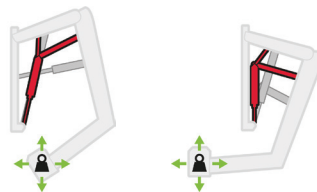

LE NOUVEAU BRAS HYBRIDE

*Le chemin vers un
avenir brillant.*

Le bras hybride est exactement là où il doit être!

Le bras hybride du Lely Astronaut A5 s'avère la solution la plus intelligente pour prendre en charge le processus de traite. Il reste en dessous de la vache durant toute la traite et réagit rapidement lorsqu'un gobelet trayeur tombe, de sorte que le processus demeure hygiénique. Le bras suit la vache au moyen du laser TDS-II, pour lui laisser une entière liberté de mouvement dans l'enclos.

Le bras hybride du nouveau robot Astronaut A5 allie les avantages des mécanismes à commande électrique avec la douceur et la puissance des mécanismes pneumatiques. Un gros cylindre pneumatique porte le poids du bras, tandis que les composants électriques commandent des mouvements d'extrême précision. L'air qui contient le système équilibre la lourde charge du bras et atténue les coups donnés par la vache, de façon à protéger les composants électriques.

Une longue portée qui s'adapte à toutes les vaches

Grâce au concept et à la forme du bras hybride, l'Astronaut peut traire sur tous les trayons, quelle que soit la taille de la mamelle ou de la vache. La conception du bras et des articulations a été complètement revue de sorte que les gobelets trayeurs demeurent bien droits, en position optimale, sur une grande surface. C'est ce qui assure une fixation rapide et précise.

La sécurité avant tout

Une vache nerveuse peut donner de puissants coups de patte. Le bras de l'Astronaut peut y résister en absorbant le coup au moyen d'un système à charnière qui comporte deux ressorts à gaz. Ce système laisse le bras se déplacer sans blesser la vache ni endommager les composants électriques. Le bras retourne de lui-même à la position de traite.