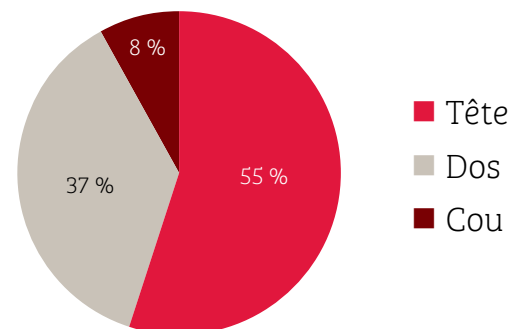

### Pourquoi les vaches se brossent-elles

Le brossage est un comportement naturel qui aide à réduire les démangeaisons sur la peau des vaches. Il a été prouvé que les vaches brossent les parties les plus difficiles à atteindre pour elles, tels la tête, le dos (queue) et le cou. Dans une étable, les vaches se grattent habituellement sur les murs de ciment ou sur des arêtes vives, ce qui peut être dangereux. Il est donc important pour les vaches d'avoir un endroit sécuritaire pour se gratter. Une brosse pour vache est un outil parfait pour satisfaire le besoin qu'on les vaches de se brosser. Elle est sécuritaire, elle aide à réduire le stress et elle garde la robe propre. La recherche démontre que si une brosse est disponible, les vaches se brosseront trois fois plus souvent et six fois plus longtemps qu'avec les autres options.

Figure 1. From research Georg; Totschek, 2001

**+ 1kg/jour**

Le brossage aide également à augmenter la production de lait. La raison – moins de stress. Des vaches plus calmes et plus actives marchent plus et visitent la mangeoire plus souvent, augmentant leur ingestion d'aliments.